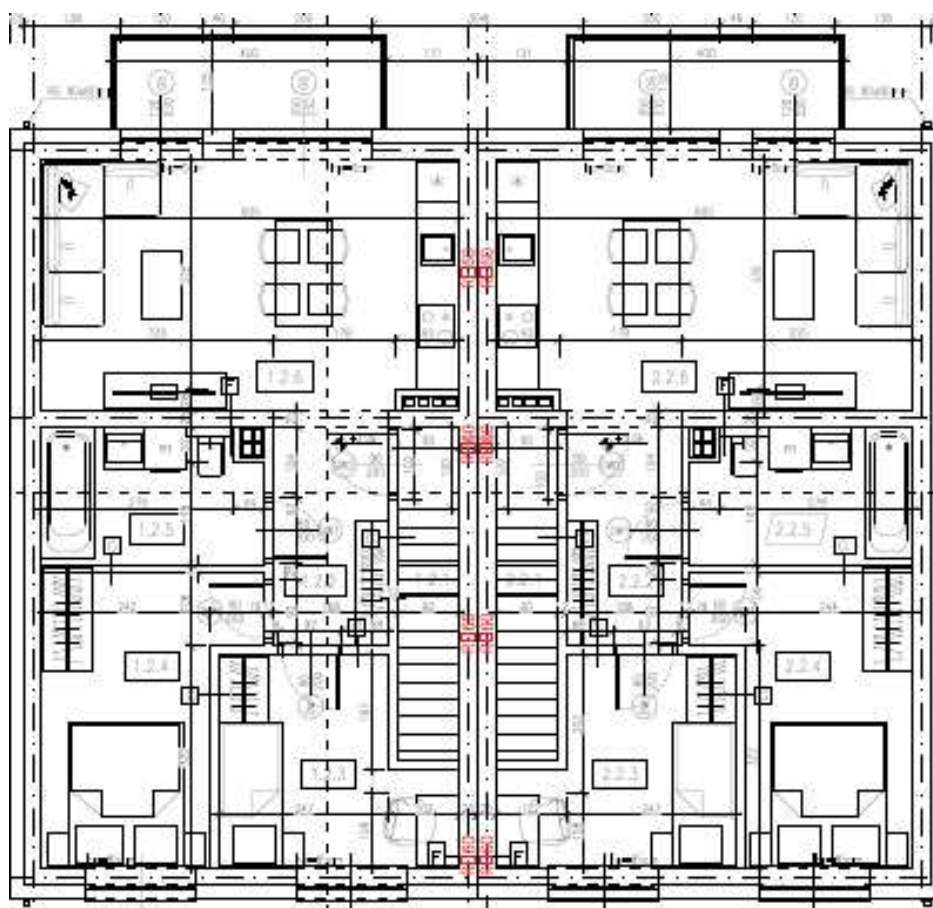

NOWE MŁYNY RADZEWA

KARTA LOKALU
DELI PIĘTRO

PIĘTRO 58,68 m²

- 1.Klatka schodowa 5.88m²
- 2.Komunikacja 5.63m²
- 3.Pokój 8.85m²
- 4.Pokój 10.98m²
- 5.Łazienka 6.02m²
- 6.Salon z aneksem kuchennym 21.32m²

NOWE MŁYNY
RADZEWA

NOWE MŁYNY RADZEWA

PIĘTRO

NR.	NAZWA POMIESZCZENIA	POW. UŻYTKOWA	POW. PODŁOGI
LOKAL MIESZKALNY NR 1.2			
1.2.1	KLATKA SCHODOWA	5,88m ²	5,88m ²
1.2.2	KOMUNIKACJA	5,63m ²	5,63m ²
1.2.3	POKÓJ 1	8,85m ²	8,85m ²
1.2.4	POKÓJ 2	10,98m ²	10,98m ²
1.2.5	ŁAZIENKA	6,02m ²	6,02m ²
1.2.6	SALON Z ANEKSEM KUCH	21,32m ²	21,32m ²
ŁĄCZNIE LOKAL 1.2		58,68m ²	58,68m ²