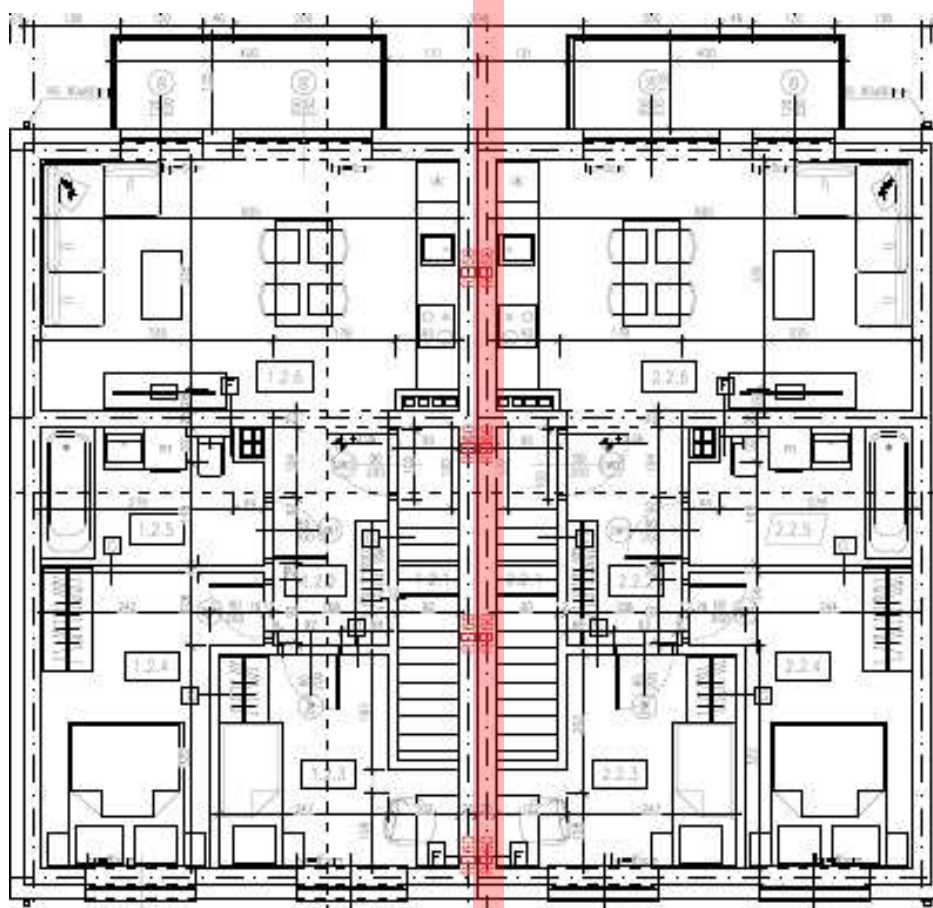

NOWE MŁYNY RADZEWA

KARTA LOKALU DELI PARTER

PIĘTRO 58,68 m²

- 1.Klatka schodowa 5.88m²
- 2.Komunikacja 5.63m²
- 3.Pokój 8.85m²
- 4.Pokój 10.98m²
- 5.Łazienka 6.02m²
- 6.Salon z aneksem kuchennym 21.32m²

NOWE MŁYNY
RADZEWA

NOWE MŁYNY RADZEWA

PIĘTRO

NR.	NAZWA POMIESZCZENIA	POW. UŻYTKOWA	POW. PODŁOGI
LOKAL MIESZKALNY NR 1.2			
1.2.1	KŁATKA SCHODOWA	5,88m ²	5,88m ²
1.2.2	KOMUNIKACJA	5,63m ²	5,63m ²
1.2.3	POKÓJ 1	8,85m ²	8,85m ²
1.2.4	POKÓJ 2	10,98m ²	10,98m ²
1.2.5	ŁAZIENKA	6,02m ²	6,02m ²
1.2.6	SALON Z ANEKSEM KUCH	21,32m ²	21,32m ²
ŁĄCZNIE LOKAL 1.2		58,68m ²	58,68m ²