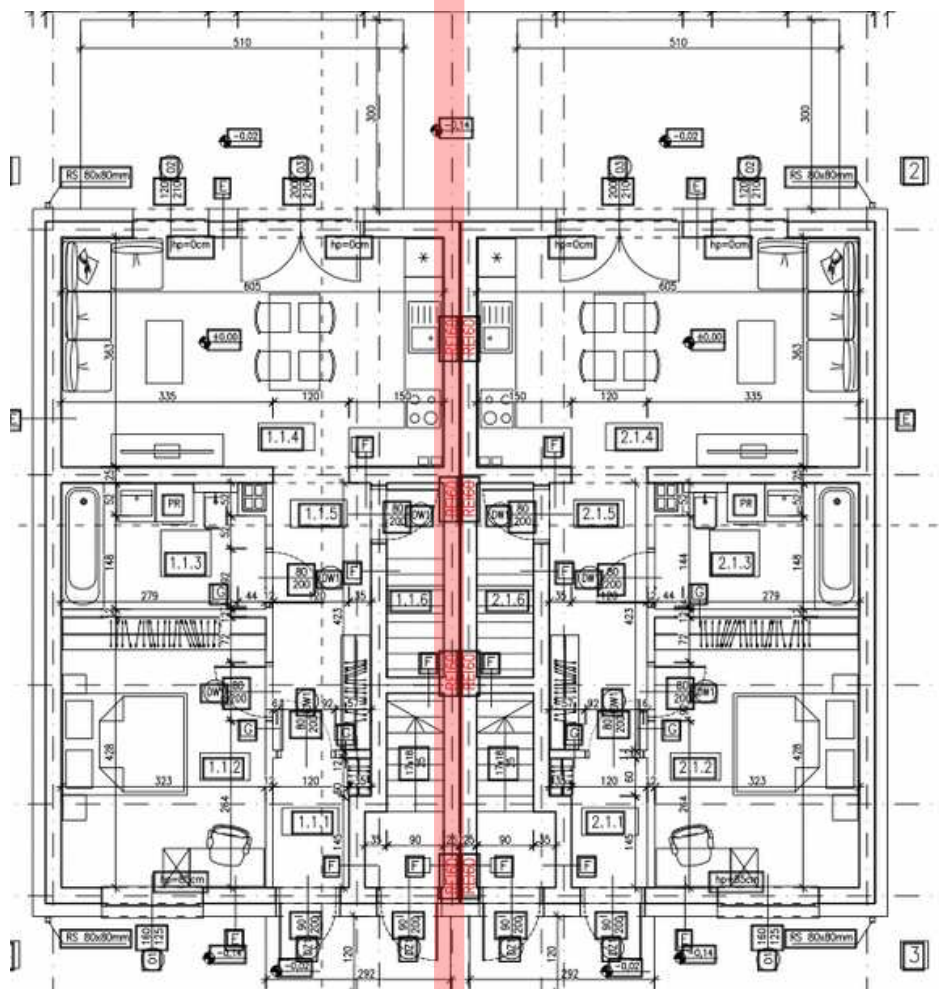

NR.	NAZWA POMIESZCZENIA	POW. UŻYTKOWA	POW. PODŁOGI
LOKAL MIESZKALNY NR 1.1			
1.1.1	WIATROŁAP	2,52m²	2,52m²
1.1.2	POKÓJ 1	13,53m²	13,53m²
1.1.3	ŁAZIENKA	6,02m²	6,02m²
1.1.4	SALON Z ANEKSEM KUCH	21,58m²	21,58m²
1.1.5	KOMUNIKACJA	6,66m²	6,66m²
1.1.6	POM. GOSPODARCZE	2,10m²	2,59m²
ŁĄCZNIE LOKAL 1.1		52,41m²	52,90m²