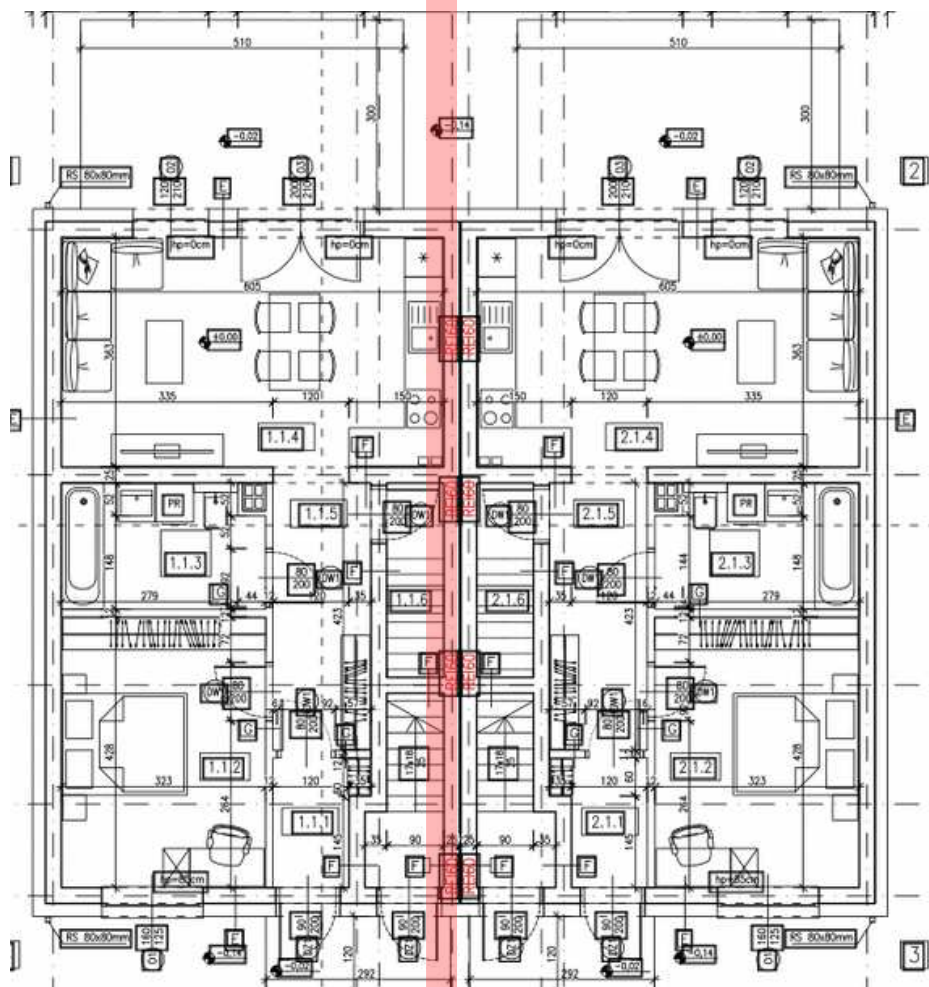

NOWE MŁYNY RADZEWA

KARTA LOKALU DELI PARTER

PARTER 52,41 m²

1. Wiatrołap 2.52m²
2. Pokój 13,52m²
3. Łazienka 6.02m²
4. Salon z aneksem kuchennym 21,58m²
5. Komunikacja 6.66m²
6. Pomieszczenie gospodarcze 2.10m²

NOWE MŁYNY
RADZEWA

NOWE MŁYNY RADZEWA

PARTER

NR.	NAZWA POMIESZCZENIA	POW. UŻYTKOWA	POW. PODŁOGI
LOKAL MIESZKALNY NR 1.1			
1.1.1	WIATROŁAP	2,52m ²	2,52m ²
1.1.2	POKÓJ 1	13,53m ²	13,53m ²
1.1.3	ŁAZIENKA	6,02m ²	6,02m ²
1.1.4	SALON Z ANEKSEM KUCH	21,58m ²	21,58m ²
1.1.5	KOMUNIKACJA	6,66m ²	6,66m ²
1.1.6	POM. GOSPODARCZE	2,10m ²	2,59m ²
ŁĄCZNIE LOKAL 1.1		52,41m²	52,90m²