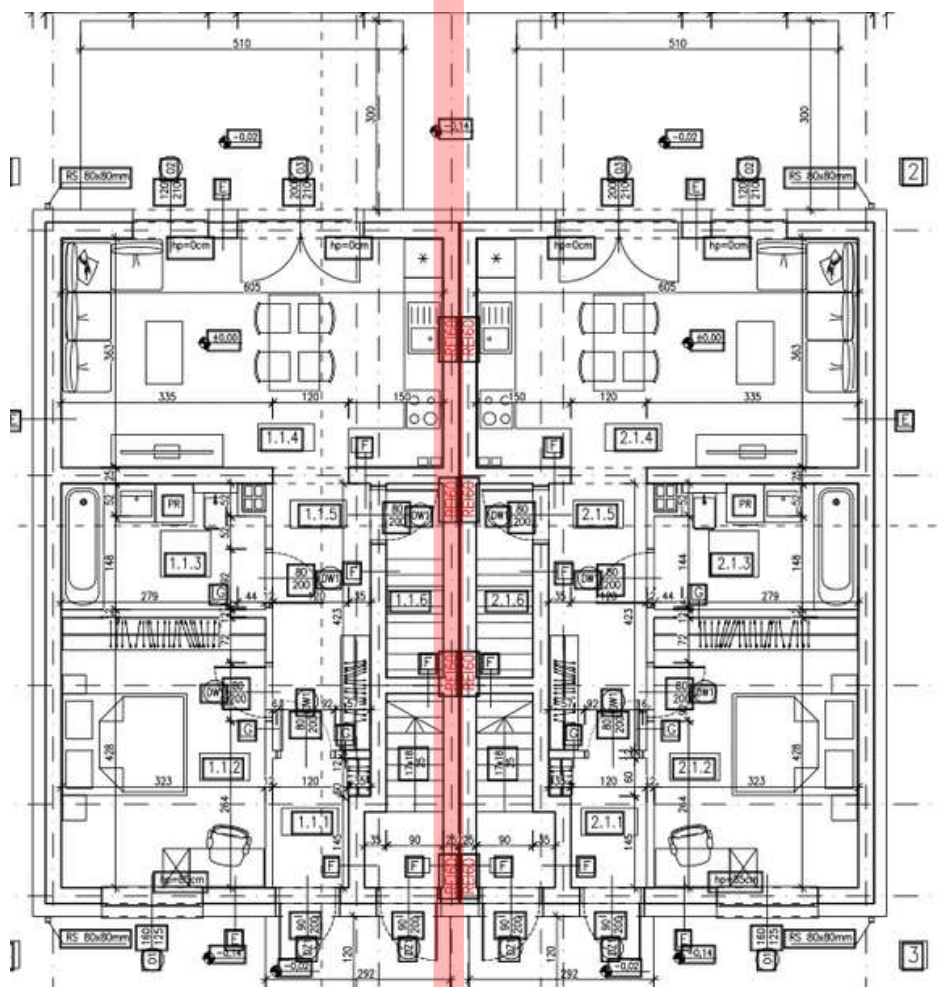

NOWE MŁYNY RADZEWA

KARTA LOKALU DELI PARTER

PARTER 52,41 m²

1. Wiatrołap 2.52m²
2. Pokój 13,52m²
3. Łazienka 6.02m²
4. Salon z aneksem kuchennym 21,58m²
5. Komunikacja 6.66m²
6. Pomieszczenie gospodarcze 2.10m²

NOWE MŁYNY
RADZEWA

NOWE MŁYNY RADZEWA

PARTER

NR.	NAZWA POMIESZCZENIA	POW. UŻYTKOWA	POW. PODŁOGI
LOKAL MIESZKALNY NR 1.1			
1.1.1	WIATROŁAP	2,52m ²	2,52m ²
1.1.2	POKÓJ 1	13,53m ²	13,53m ²
1.1.3	ŁAZIENKA	6,02m ²	6,02m ²
1.1.4	SALON Z ANEKSEM KUCH	21,58m ²	21,58m ²
1.1.5	KOMUNIKACJA	6,66m ²	6,66m ²
1.1.6	POM. GOSPODARCZE	2,10m ²	2,59m ²
ŁĄCZNIE LOKAL 1.1		52,41m²	52,90m²